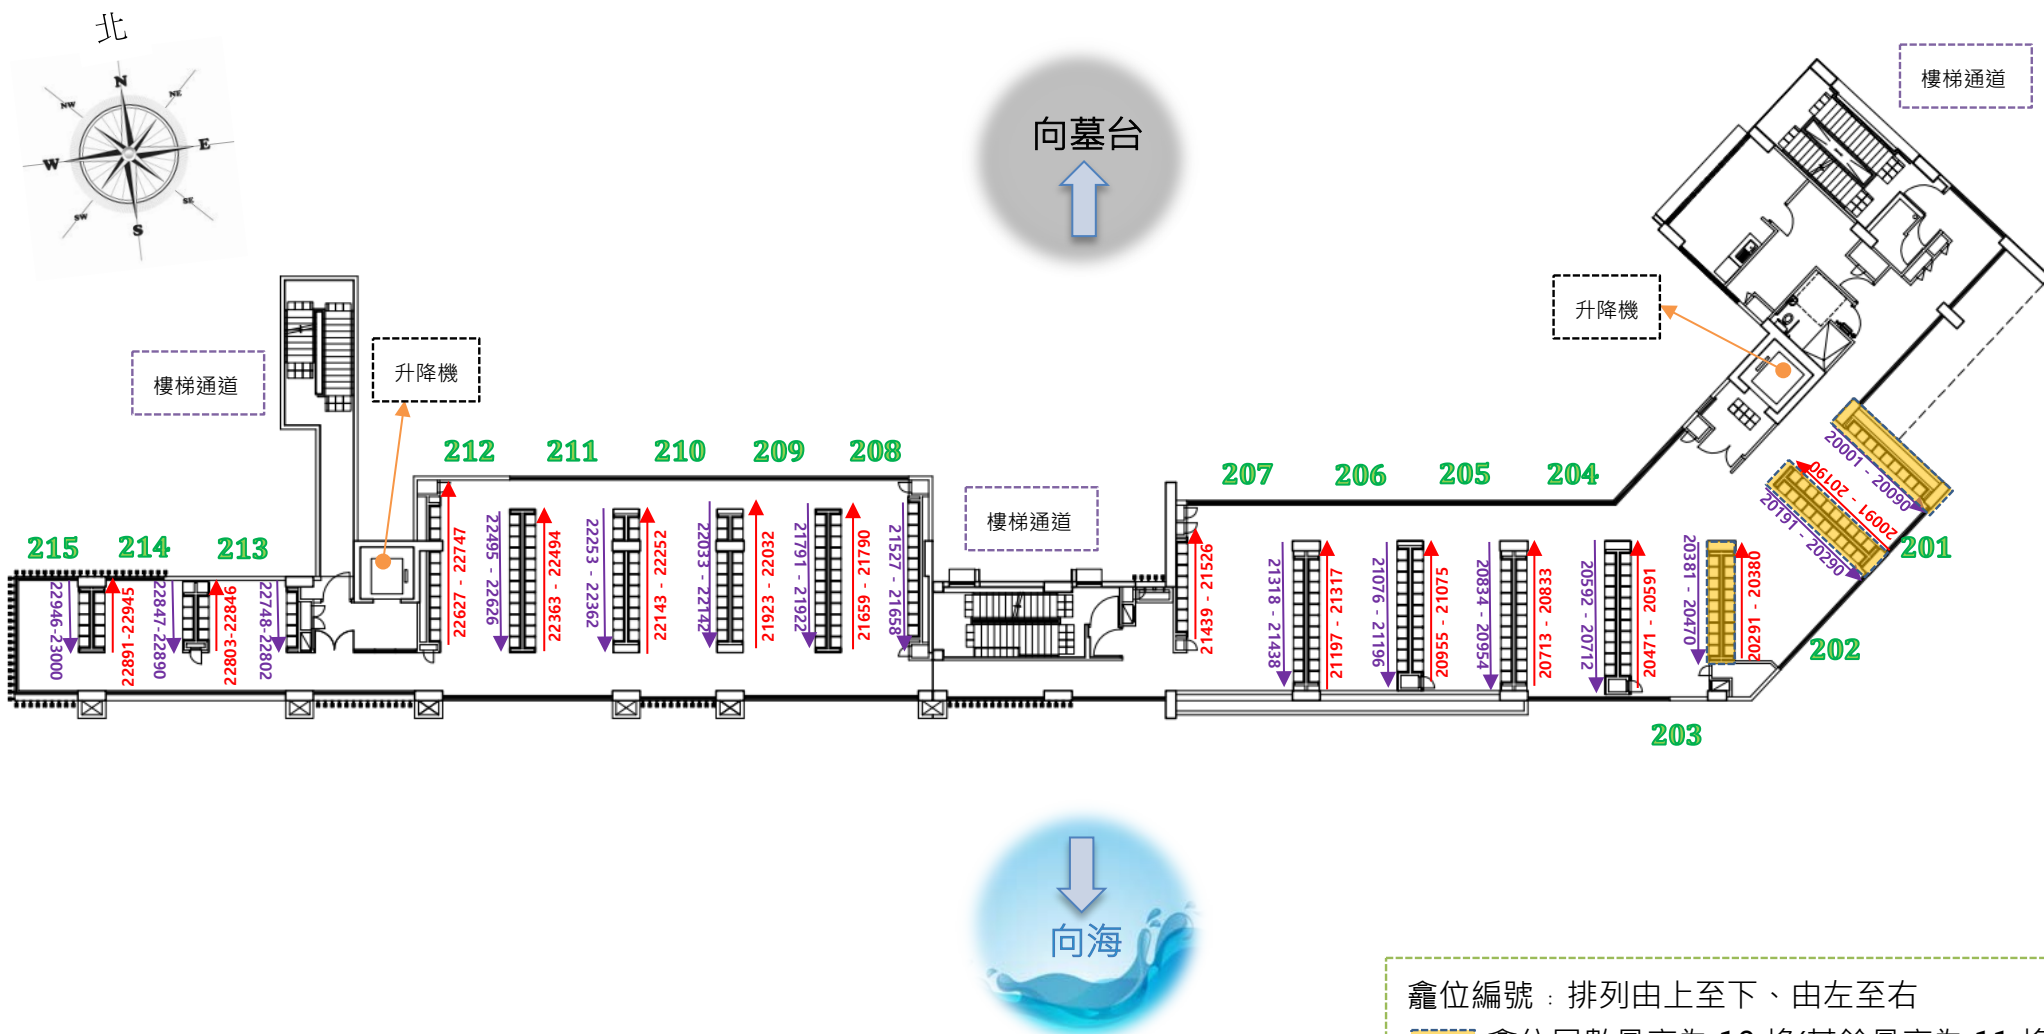

香港仔第三靈灰閣二樓平面圖

新家族龕位(禁香)

龕位編號：排列由上至下、由左至右
 龕位層數最高為 10 格(其餘最高為 11 格)
 平面圖尺寸不按比例，只供參考

香港仔第三靈灰閣三樓平面圖

新家族龕位(禁香)

向墓台

向海

龕位編號：排列由上至下、由左至右

 龕位層數最高為 10 格(其餘最高為 11 格)

平面圖尺寸不按比例，只供參考