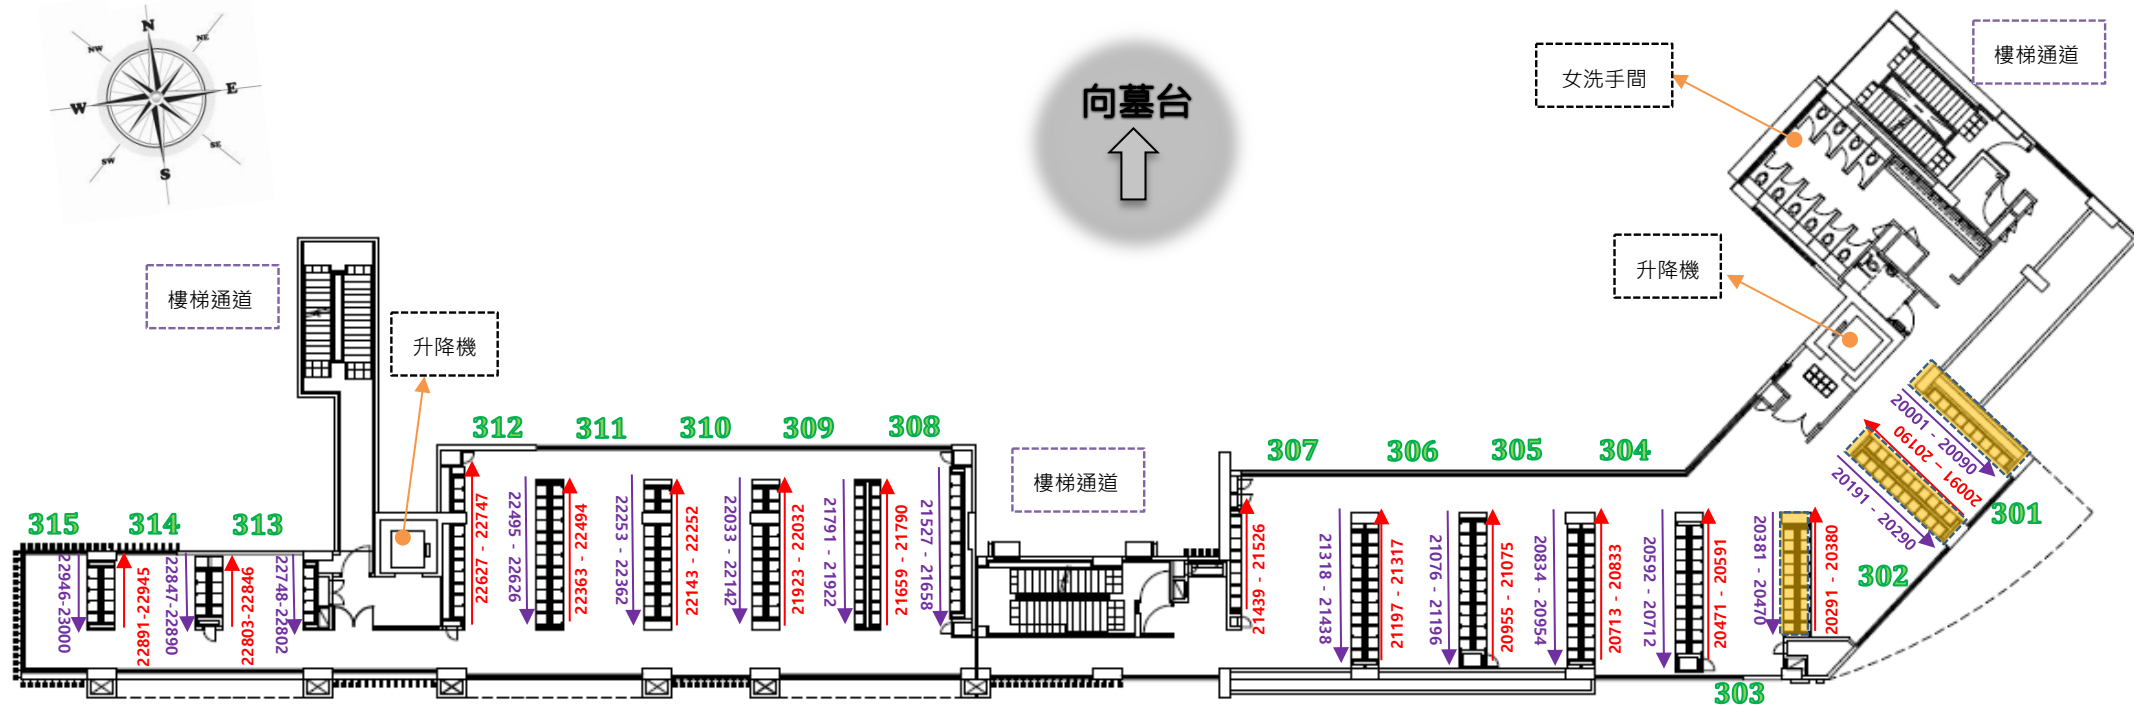

香港仔第三靈灰閣二樓平面圖

新家族龕位(禁香)

龕位編號：排列由上至下、由左至右
 龕位層數最高為 10 格(其餘最高為 11 格)
 平面圖尺寸不按比例，只供參考

香港仔第三靈灰閣三樓平面圖

新家族龕位(禁香)

向墓台

向海

龕位編號：排列由上至下、由左至右

 龕位層數最高為 10 格(其餘最高為 11 格)

平面圖尺寸不按比例，只供參考